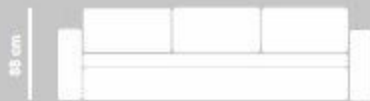

SOFA SAMANTA A Inari 91

Powłócznia do spania 187 cm x 147 cm

FUNKCJE

- Sprężyny Faliste
- Sprężyny Bonell
- Funkcja Spania
- Pojemnik na pościel
- Automat wspomagający rozkładanie

Inari 87

Inari 27

Inari 60